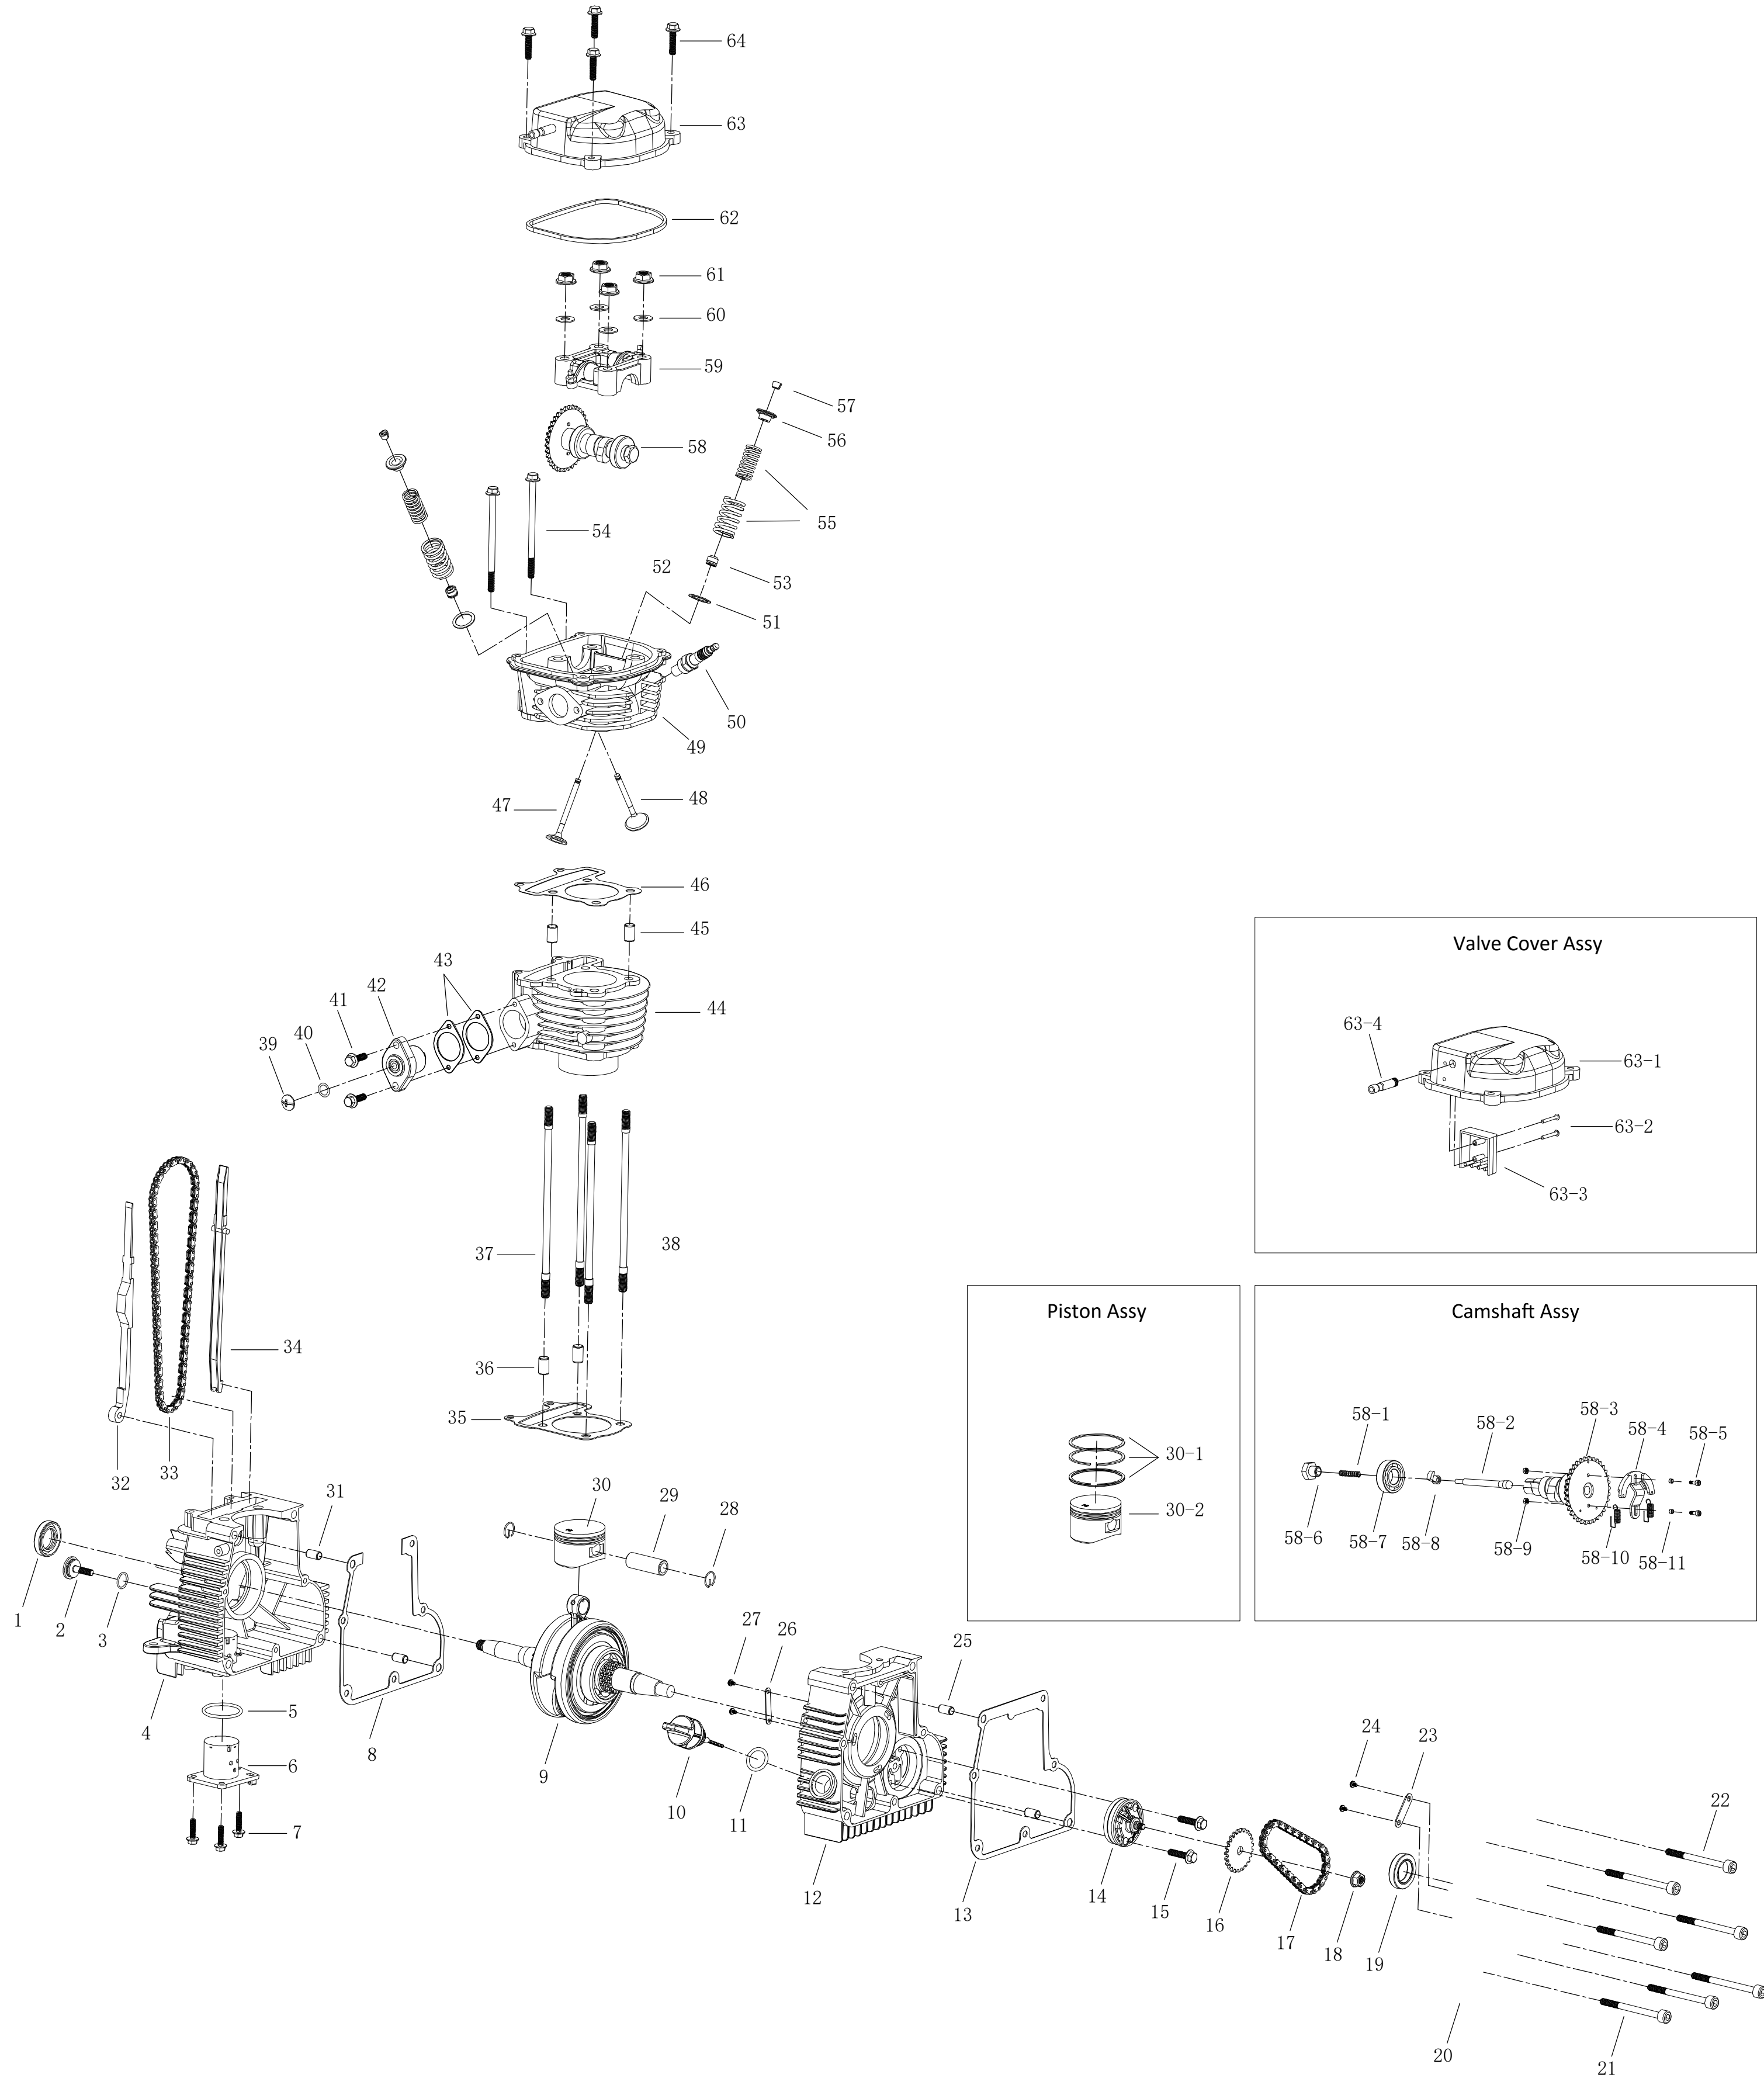

PH2400Pi Engine (152F)

152F Engine Parts List: PH2400Pi

Engine	Ref #	Mfg #	Stock #	Description	Engine	Ref #	Mfg #	Stock #	Description
152F	1	040906	69700	Oil Seal	152F	27	03050802	69796	M3 X 5 Screw
152F	2	03050313	69715	Bolt, Timing Chain Guide	152F	28	09070139	69708	Piston Retaining Ring
152F	3	04070105	--	O-Ring, Timing Chain Bolt	152F	29	09070102	--	Piston Pin
152F	4	76112	--	Crankcase, Rear	152F	30	09010300	--	Piston w/Rings (all 5)
152F	5	04070108	69433	O-Ring, Low Oil Sensor	152F	30-01	09070103	--	Piston Ring Assy
152F	6	71132	69791	Low Oil Sensor	152F	30-02	09070101	--	Piston
152F	7	03050207	69790	M5 X 12 Serrated Flange Bolt	152F	31	03071202	--	Pin, Crankcase Locating
152F	8	09070164	69694	Gasket, Crankcase, 152/157F	152F	32	09040234	--	Timing Chain Guide, Tensioned
152F	9	09070126	--	Crankshaft	152F	33	09070112	69702	Timing Chain
152F	10	68150	69309	Oil Dipstick	152F	34	09070111	69701	Timing Chain Guide
152F	11	09070202	69437	O-Ring, Dipstick	152F	35	09070165	69695	Gasket, Cylinder Mounting,152F
152F	12	76113	--	Crankcase, Front	152F	36	04030264	--	Cylinder Head Locating Pin
152F	13	09070164	69694	Gasket, Crankcase, 152/157F	152F	37	03050603	--	M8 X 195 Threaded Stud
152F	14	09070115	69714	Oil Pump	152F	38	03050601	--	M8 X 185 Threaded Stud
152F	15	03050241	69349	M6 X 25 Flange Bolt	152F	39	03050327	69686	M6 X 6 Screw
152F	16	09070117	69712	Sprocket, Oil Pump	152F	40	09070130	--	O-ring
152F	17	09070116	69710	Drive Chain, Oil Pump	152F	41	03050223	69352	M6 X 20 Flange Bolt
152F	18	03060133	69623	M6 Serrated Flange Nut	152F	42	09070113	69688	Tensioner
152F	19	040907	60042	Oil Seal	152F	43	09070114	69690	Gasket, Tensioner Mounting
152F	20	767602-1	--	Cover, Crankcase	152F	44	09070105	--	Cylinder
152F	21	03050611	--	M6 X 75 Allen Screw	152F	45	04030264	--	Cylinder Head Locating Pin
152F	22	03050363	--	M6 X 80 Allen Bolt	152F	46	09070107	69685	Gasket, Head, 152F
152F	23	09010352	69402	Steel Plate	152F	47	09070123	69670	Exhaust Valve
152F	24	03050802	69796	M3 X 5 Screw	152F	48	09070122	69683	Intake Valve
152F	25	03071202	--	Pin, Crankcase Locating	152F	49	09070106	69684	Cylinder Head
152F	26	09010342	--	Cover, Oil Passage	152F	50	09080114	69412	Spark Plug A7RTC