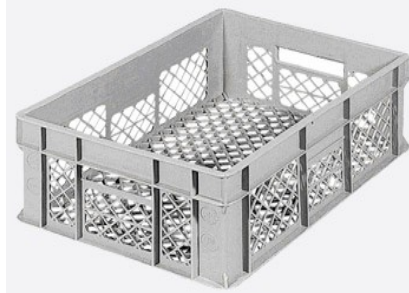

PLASTIC BOXES europe range

SERIE E (stackable)

MATERIAL: PE/PP **Standard colors :** Grey , Natural(white)

Versions :

(E) closed bottom and sides (EF) perforated bottom – perforated sides

(EC) closed bottom – perforated sides

Other colors under special order (min 1000 pcs)

Optional “logo” print - Accessories : LID - CAR

TYPE			EXTERNAL DIMENSIONS (mm)	INTERNAL DIMENSIONS (mm)	LOAD CAPACITY (lit)
E6407	EF6407	EC6407	600X400X70	567X367X57	12
E6410	EF6410	EC6410	600X400X100	567X367X87	18
E6413	EF6413	EC6413	600X400X130	567X367X117	24
E6415	EF6415	EC6415	600X400X150	567X367X137	28
E6417	EF6417	EC6417	600X400X170	567X367X162	34
E6420	EF6420	EC6420	600X400X200	567X367X184	38
E6422	EF6422	EC6422	600X400X220	567X367X204	42
E6424	EF6424	EC6424	600X400X240	567X367X227	47
E6427	EF6427	EC6427	600X400X270	567X367X254	52
E6429	EF6429	EC6429	600X400X290	567X367X272	56
E6432	EF6432	EC6432	600X400X320	567X367X307	63
E6435	EF6435	EC6435	600X400X350	567X367X337	70
E6441	EF6441	EC6441	600X400X410	567X367X394	82
E6445	EF6445	EC6445	600X400X450	567X367X434	90