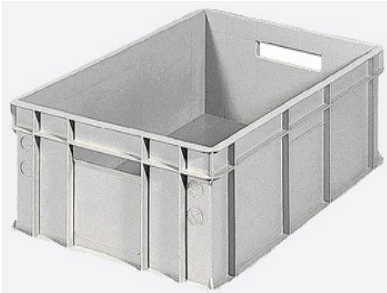

PLASTIC BOXES europe range

SERIE E (stackable)

MATERIAL: PE/PP **Standard colors :** Grey , Natural(white)

Versions :

(E) closed bottom and sides (EF) perforated bottom – perforated sides

(EC) closed bottom – perforated sides

Other colors under special order (min 1000 pcs)

Optional “logo” print - Accessories : LID - CAR

TYPE			EXTERNAL DIMENSIONS (mm)	INTERNAL DIMENSIONS (mm)	LOAD CAPACITY (lit)
E6407	EF6407	EC6407	600X400X70	567X367X57	12
E6410	EF6410	EC6410	600X400X100	567X367X87	18
E6413	EF6413	EC6413	600X400X130	567X367X117	24
E6415	EF6415	EC6415	600X400X150	567X367X137	28
E6417	EF6417	EC6417	600X400X170	567X367X162	34
E6420	EF6420	EC6420	600X400X200	567X367X184	38
E6422	EF6422	EC6422	600X400X220	567X367X204	42
E6424	EF6424	EC6424	600X400X240	567X367X227	47
E6427	EF6427	EC6427	600X400X270	567X367X254	52
E6429	EF6429	EC6429	600X400X290	567X367X272	56
E6432	EF6432	EC6432	600X400X320	567X367X307	63
E6435	EF6435	EC6435	600X400X350	567X367X337	70
E6441	EF6441	EC6441	600X400X410	567X367X394	82
E6445	EF6445	EC6445	600X400X450	567X367X434	90