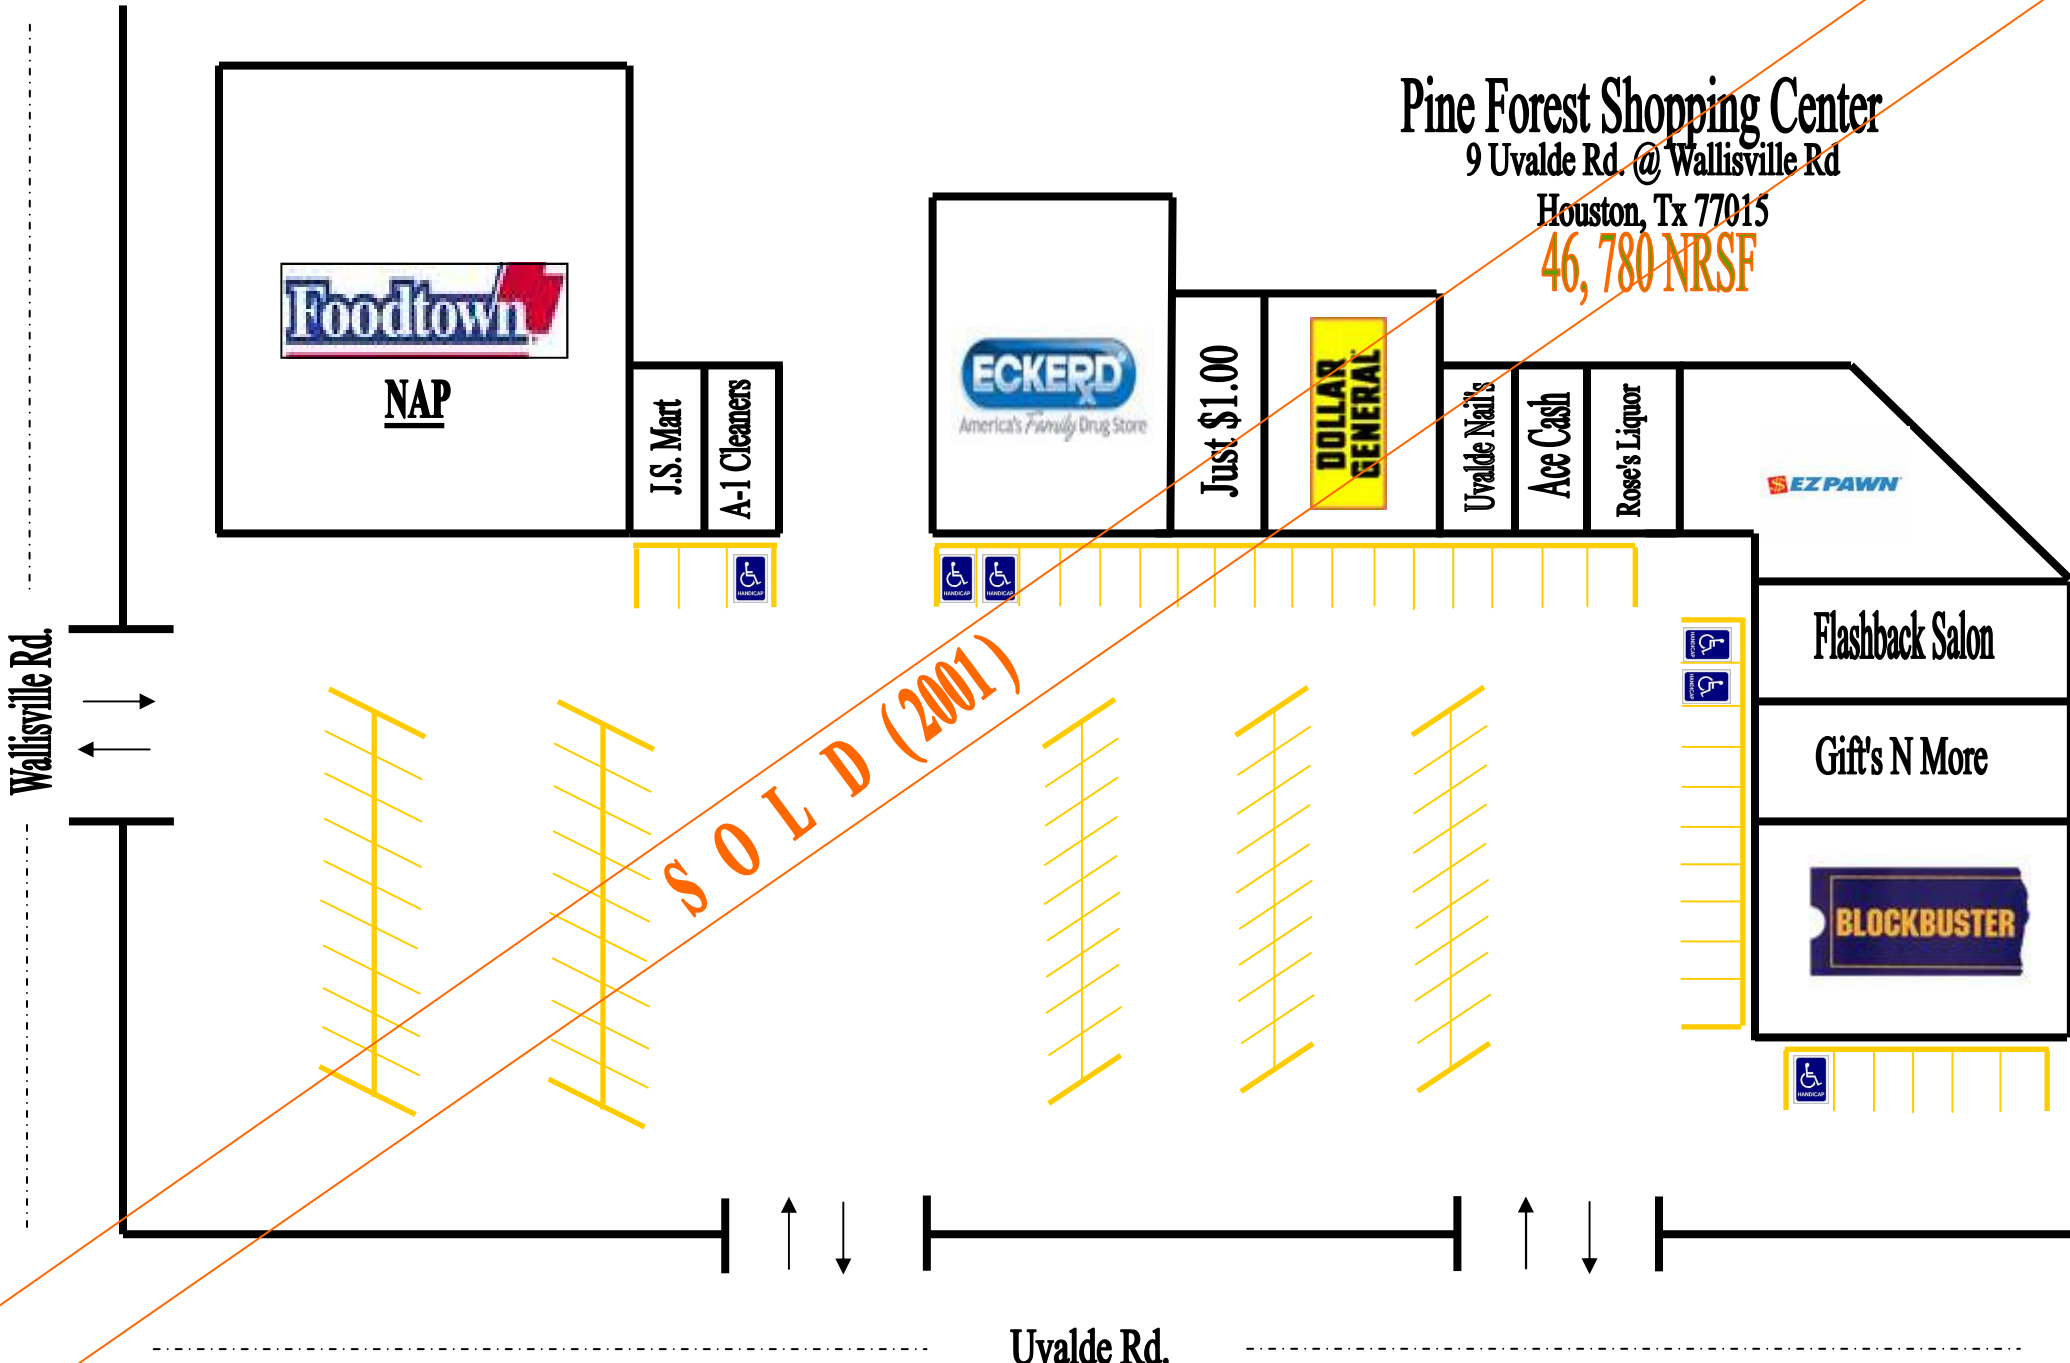

9 Uvalde Rd. @ Wallisville Rd

Houston, Tx 77015

46,780 NRSF

Wallisville Rd.

Uvalde Rd.

CHC Investments, LLC

Camille H. Chehayeb; CPM, CCIM

6500 N. FM 2100 # 360B Crosby, Texas 77532 Tel: (281) 328 - 6108 Fax: (281) 328 -1865